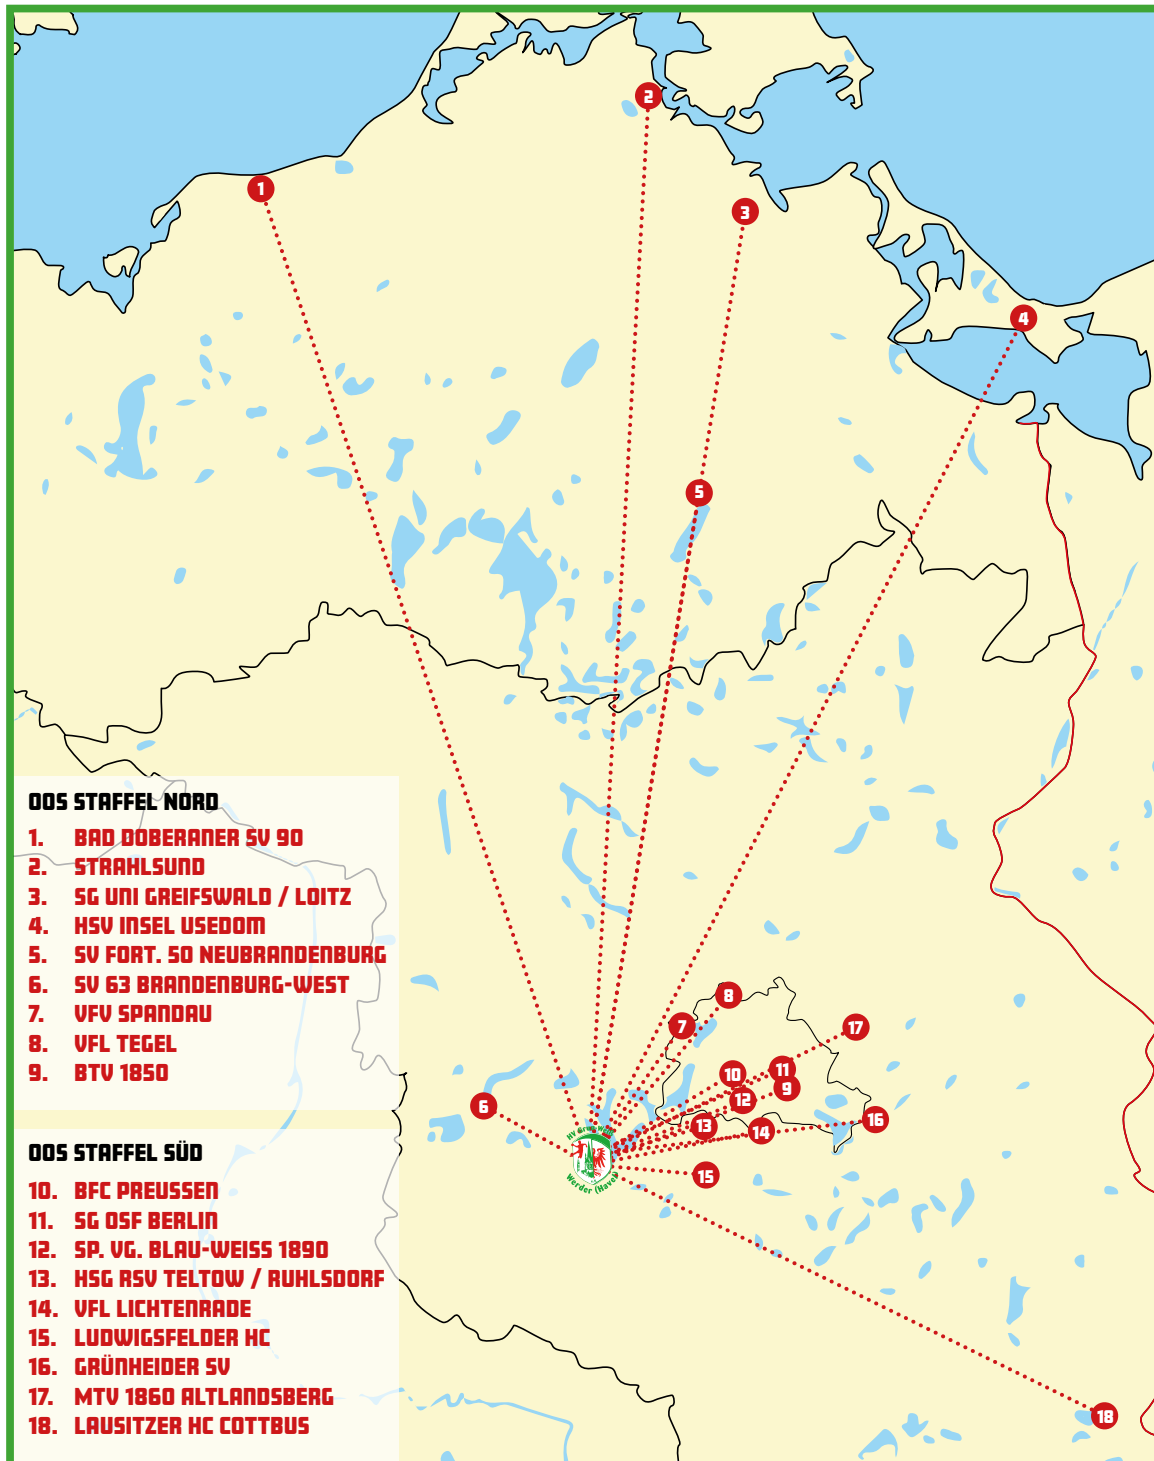

UNSERE MANNSCHAFTEN

TRAININGSZEITEN

MONTAG 19:00 - 20:30 Uhr

Sporthalle Havelauenhalle Werder (Havel)

DIENSTAG 19:00 - 20:30 Uhr

Sporthalle am Ernst Haeckel Gymnasium Werder (Havel)

DONNERSTAG 19:00 - 20:30 Uhr

Sporthalle am Ernst Haeckel Gymnasium Werder (Havel)

KONTAKT

NIKO HARNGE

Trainer

Mobil 0170 / 49 13 515